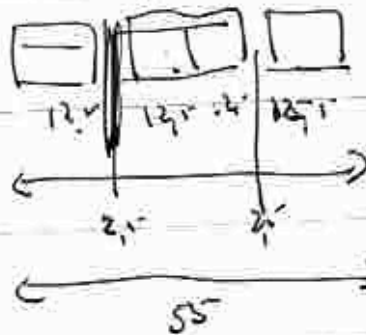

WATERTOREN

deur
②

52,5 mm

2x

30 mm

①

30 mm

10x

③

70 mm

2x

⑤

30 mm

10x

35 mm

④

30 mm

2x

45 mm