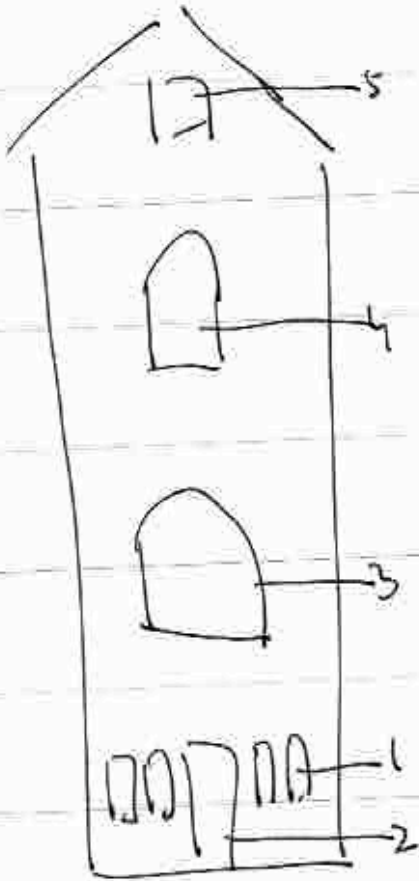

WATERTOREN

deur
②

52,5 mm

2x

30 mm

①

30 mm

10x

③

70 mm

2x

⑤

30 mm

10x

35 mm

④

30 mm

2x

45 mm