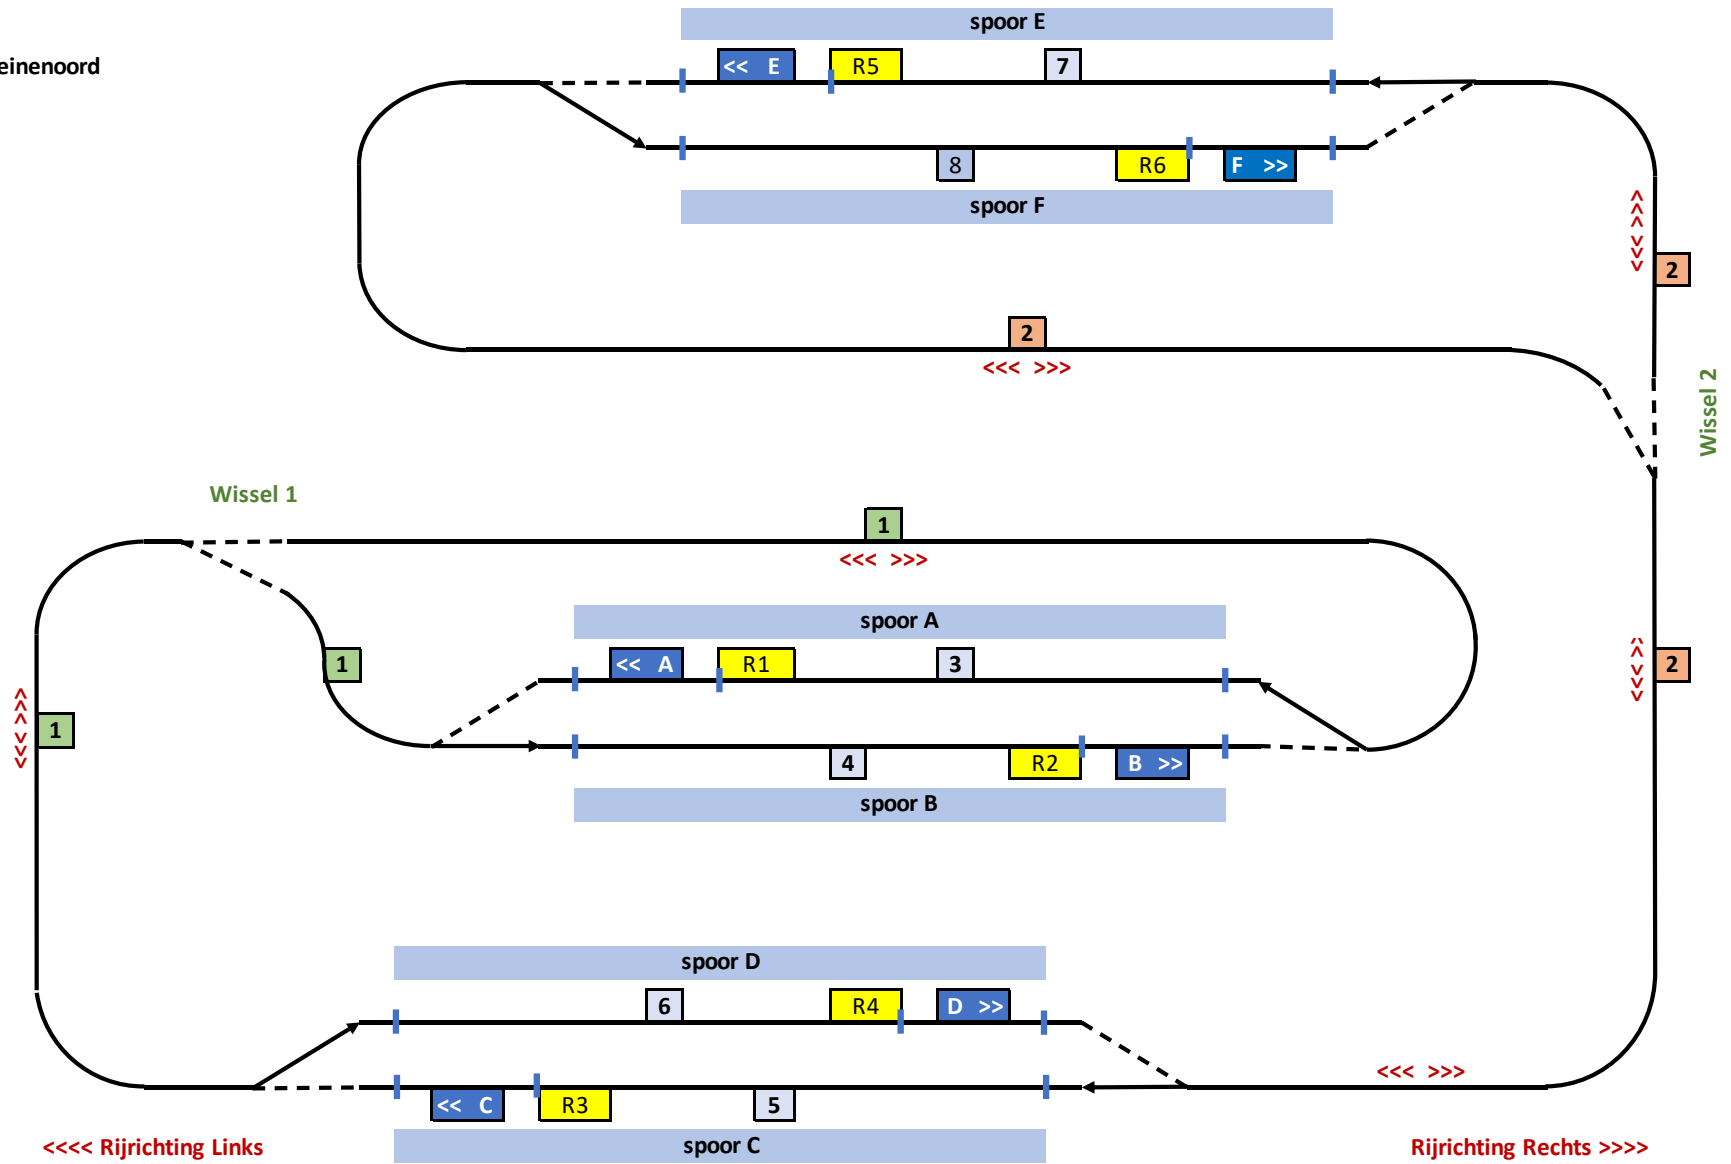

BAANPLAN

Tuinbaan - Heineoord

- Stopsectie stationsspoor (A t/m F)
- Reedrelais (1 t/m 6)
- Stationsblokken (blok 3 t/m 8)
- Hoofdspoor blok 1
- Hoofdspoor blok 2